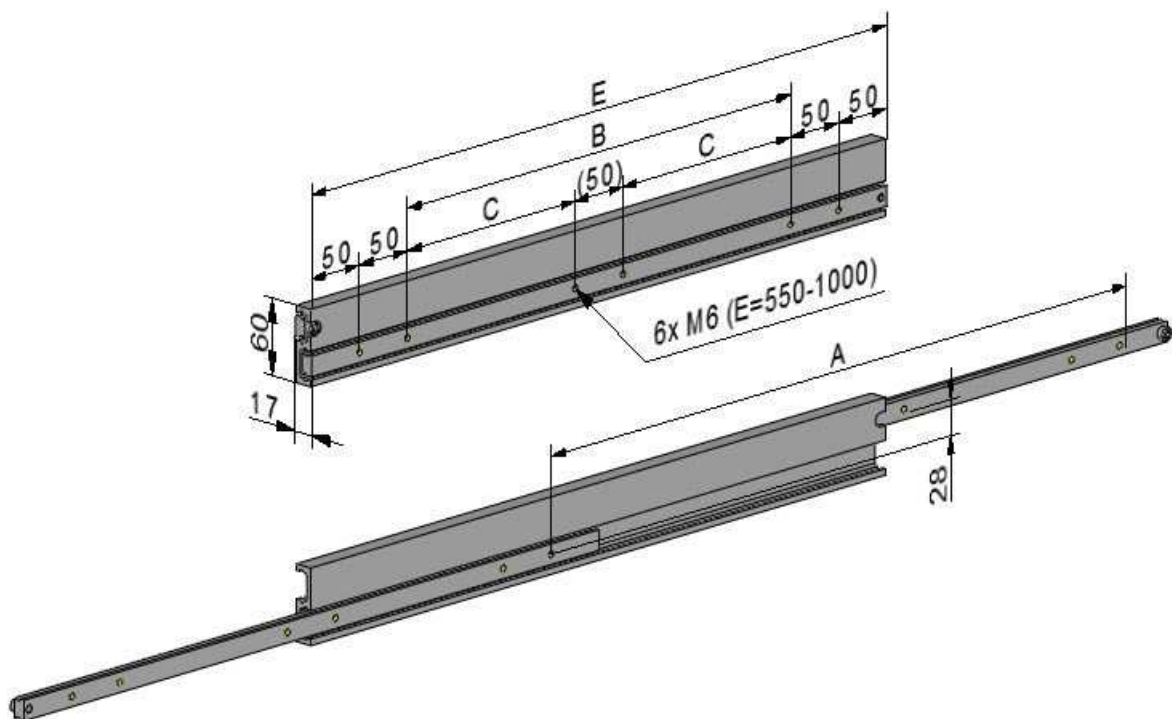

## HGDS60

Basistyp – basic:

- HGDS60-E (Einbaulänge - installation length)
- Vollauszug - full extension 60x17mm
- Seitenmontage - side mounting

Technische Änderungen vorbehalten - subject to change without notice  
Bitte beachten sie unsere Technischen Hinweise - please note our technical details

## HGDS60

Basistyp – basic:

Einbaulänge - installation length	Abstand - distance		Befestigung - hole pattern	Gewicht - weight	Auszugslänge -- travel length	Belastung/Paar - Load rating per pair
<b>E</b>	<b>B</b>	<b>C</b>	<b>M6</b>	<b>kg</b>	<b>A</b>	<b>N</b>
250	50		4	1,60	250	1000
300	100		4	1,80	300	1250
350	150		4	2,00	350	1350
400	200		4	2,30	400	1400
450	250		4	2,60	450	1400
500	300		4	2,90	500	1400
550		150	6	3,20	550	1350
600		175	6	3,50	600	1300
650		200	6	3,80	650	1250
700		225	6	4,10	700	1200
750		250	6	4,40	750	1150
800		275	6	4,70	800	1050
850		300	6	5,00	850	950
900		325	6	5,30	900	850
950		350	6	5,70	950	750
1000		375	6	6,00	1000	650

**E** (Einbaulänge – installation length)

**A** (Auszugslänge – travel length)

**Material – material**

**Stahl – steel**

**A :** Aluminium – aluminium 3.3206 (Tragkraft / Load -60%)  
Ausführung: mit Edelstahl Kugeln und Edelstahl Schrauben  
implementation: with stainless steel balls and stainless steel screws