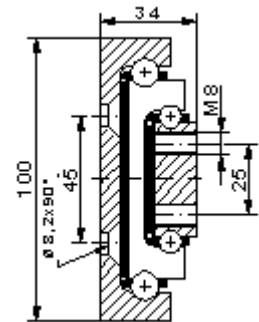

telescopic slide HG100

basic type:

- side mounting
- full extension
- zinc-plated steel
- fixing holes

costum-made product:

- special lengths
- holes / hole center distances
- additional mounting elements
- combinations

installation length	length		hole pattern		weight	travel length	load rating per pair
	B	C	1	2			
E	B	C	1	2	Kg	A	Kg
600	200		6	8	11,2	600	570
650	250		6	8	12,2	650	560
700	300		6	8	13,1	700	550
750	350		6	8	14,0	750	540
800	400		6	8	15,0	800	530
850	450		6	8	15,9	850	520
900	500		6	8	16,8	900	510
950	550		6	8	17,8	950	500
1000	600		6	12	18,7	1000	490
1100		300	6	12	20,6	1100	470
1200		350	6	12	22,5	1200	450

installation length	length		hole pattern		weight	travel length	load rating per pair
	B	C	1	2			
E					Kg	A	Kg
1300		400	6	12	24,3	1300	425
1400		450	6	12	26,2	1400	400
1500		500	6	12	28,1	1500	375
1600		550	6	12	29,9	1600	350
1700		600	6	12	31,8	1700	325
1800		650	6	12	33,7	1800	300
1900		700	6	12	35,6	1900	270
2000		750	6	12	37,4	2000	240