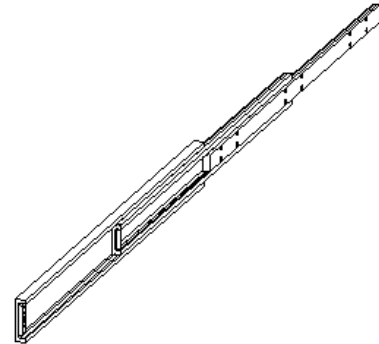

telescopic slide HG100

basic type:

- side mounting
- full extension
- zinc-plated steel
- fixing holes

costum-made product:

- special lengths
- holes / hole center distances
- additional mounting elements
- combinations

installation length	length		hole pattern		weight	travel length	load rating per pair
	B	C	1	2			
E	B	C	1	2	Kg	A	Kg
600	200		6	8	11,2	600	570
650	250		6	8	12,2	650	560
700	300		6	8	13,1	700	550
750	350		6	8	14,0	750	540
800	400		6	8	15,0	800	530
850	450		6	8	15,9	850	520
900	500		6	8	16,8	900	510
950	550		6	8	17,8	950	500
1000	600		6	12	18,7	1000	490
1100		300	6	12	20,6	1100	470
1200		350	6	12	22,5	1200	450