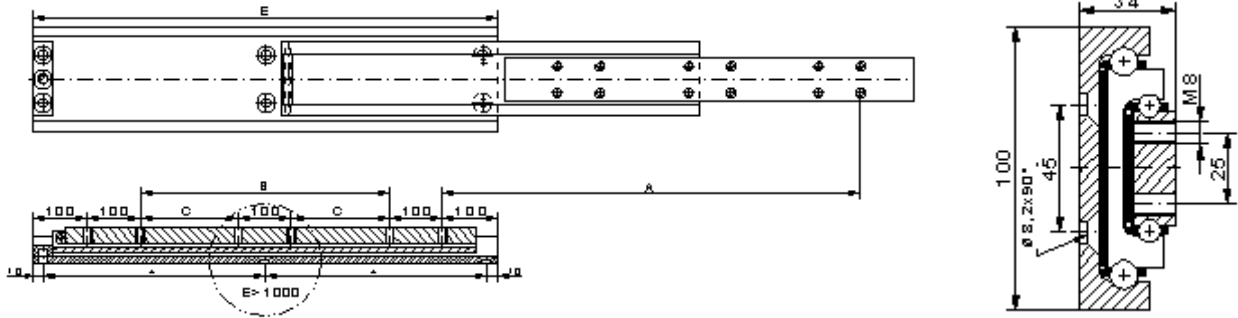

telescopic slide HG100

basic type:

- side mounting
- full extension
- zinc-plated steel
- fixing holes

costum-made product:

- special lengths
- holes / hole center distances
- additional mounting elements
- combinations

installation length	length		hole pattern		weight	travel length	load rating per pair
	B	C	1	2			
E	B	C	1	2	Kg	A	Kg
600	200		6	8	11,2	600	570
650	250		6	8	12,2	650	560
700	300		6	8	13,1	700	550
750	350		6	8	14,0	750	540
800	400		6	8	15,0	800	530
850	450		6	8	15,9	850	520
900	500		6	8	16,8	900	510
950	550		6	8	17,8	950	500
1000	600		6	12	18,7	1000	490
1100		300	6	12	20,6	1100	470
1200		350	6	12	22,5	1200	450

installation length	length		hole pattern		weight	travel length	load rating per pair
	B	C	1	2			
E					Kg	A	Kg
1300		400	6	12	24,3	1300	425
1400		450	6	12	26,2	1400	400
1500		500	6	12	28,1	1500	375
1600		550	6	12	29,9	1600	350
1700		600	6	12	31,8	1700	325
1800		650	6	12	33,7	1800	300
1900		700	6	12	35,6	1900	270
2000		750	6	12	37,4	2000	240