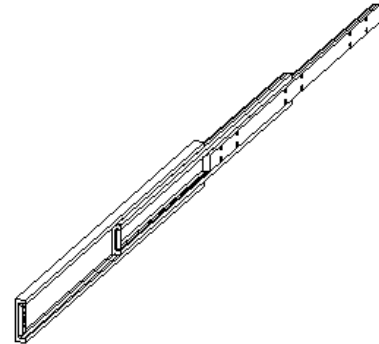

telescopic slide HG100

basic type:

- side mounting
- full extension
- zinc-plated steel
- fixing holes

costum-made product:

- special lengths
- holes / hole center distances
- additional mounting elements
- combinations

installation length	length		hole pattern		weight	travel length	load rating per pair
	B	C	1	2			
E	B	C	1	2	Kg	A	Kg
600	200		6	8	11,2	600	570
650	250		6	8	12,2	650	560
700	300		6	8	13,1	700	550
750	350		6	8	14,0	750	540
800	400		6	8	15,0	800	530
850	450		6	8	15,9	850	520
900	500		6	8	16,8	900	510
950	550		6	8	17,8	950	500
1000	600		6	12	18,7	1000	490
1100		300	6	12	20,6	1100	470
1200		350	6	12	22,5	1200	450

installation length	length		hole pattern		weight	travel length	load rating per pair
	B	C	1	2			
E					Kg	A	Kg
1300		400	6	12	24,3	1300	425
1400		450	6	12	26,2	1400	400
1500		500	6	12	28,1	1500	375
1600		550	6	12	29,9	1600	350
1700		600	6	12	31,8	1700	325
1800		650	6	12	33,7	1800	300
1900		700	6	12	35,6	1900	270
2000		750	6	12	37,4	2000	240