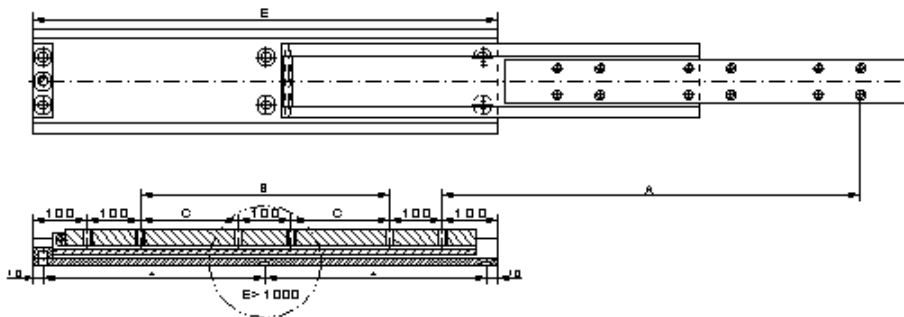

telescopic slide HG100

basic type:

- side mounting
- full extension
- zinc-plated steel
- fixing holes

costum-made product:

- special lengths
- holes / hole center distances
- additional mounting elements
- combinations

installation length	length		hole pattern		weight	travel length	load rating per pair
	B	C	1	2			
E	B	C	1	2	Kg	A	Kg
600	200		6	8	11,2	600	570
650	250		6	8	12,2	650	560
700	300		6	8	13,1	700	550
750	350		6	8	14,0	750	540
800	400		6	8	15,0	800	530
850	450		6	8	15,9	850	520
900	500		6	8	16,8	900	510
950	550		6	8	17,8	950	500
1000	600		6	12	18,7	1000	490
1100		300	6	12	20,6	1100	470
1200		350	6	12	22,5	1200	450

installation length	length		hole pattern		weight	travel length	load rating per pair
	B	C	1	2			
E					Kg	A	Kg
1300		400	6	12	24,3	1300	425
1400		450	6	12	26,2	1400	400
1500		500	6	12	28,1	1500	375
1600		550	6	12	29,9	1600	350
1700		600	6	12	31,8	1700	325
1800		650	6	12	33,7	1800	300
1900		700	6	12	35,6	1900	270
2000		750	6	12	37,4	2000	240